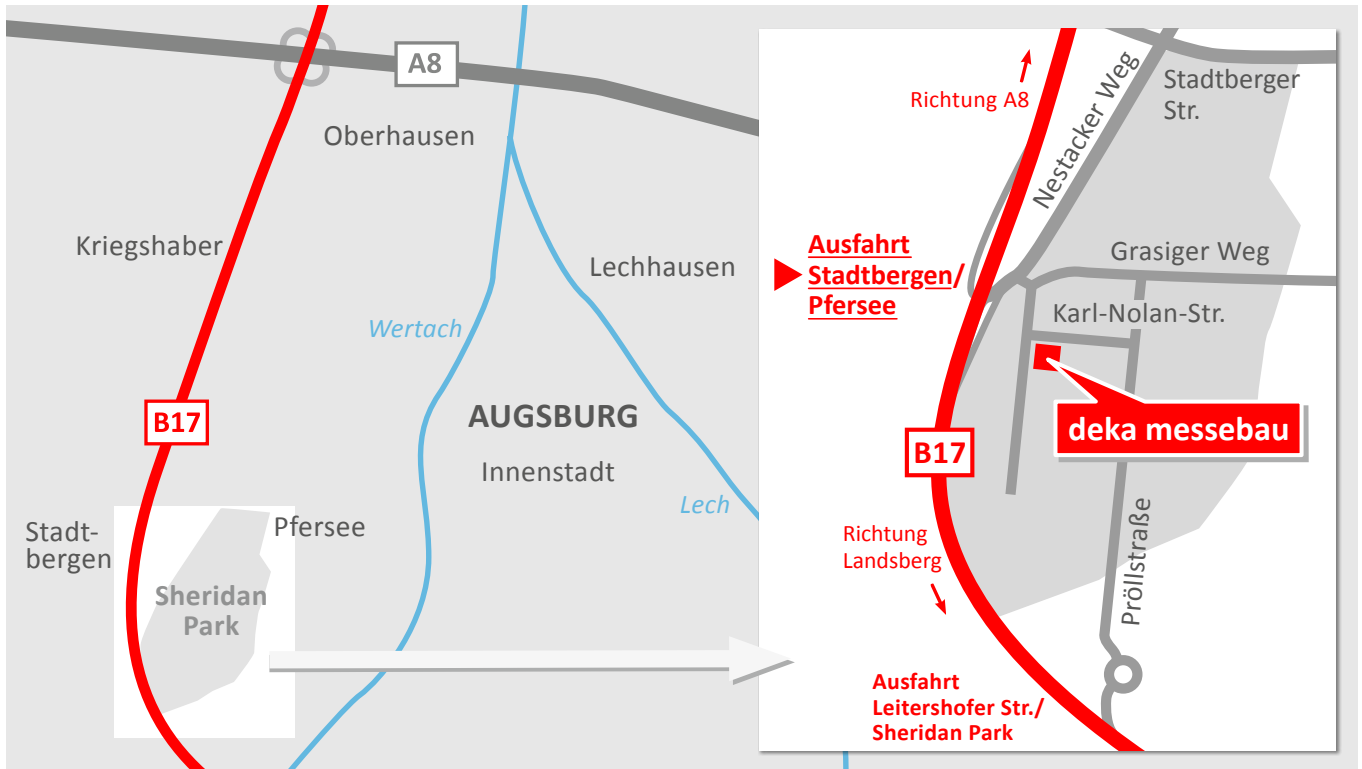

Anfahrtsplan

Der kürzeste Weg: über die B17

Von der B17 kommend fahren Sie an der Ausfahrt Stadtbergen/Pfersee ab.

- Von der A8 kommend:
nach der Ausfahrt links ab - unter der Brücke durch... und sofort geradeaus in den Sheridan Park.
 - Von Landsberg kommend:
nach der Ausfahrt rechts ab...
und sofort geradeaus in den Sheridan Park.
- Nach 50 Metern sehen Sie unser Gebäude.

Haben Sie versehentlich die Ausfahrt Leitershofer Str./Sheridan Park genommen:

Im Kreisverkehr in den Sheridan Park einbiegen.
Auf der Pröllstraße durch den gesamten Sheridan Park fahren. Die Straße biegt nach 700 Metern nach links in die Karl-Nolan-Straße ab. Am Ende der Straße sehen Sie unser Gebäude auf der linken Seite.